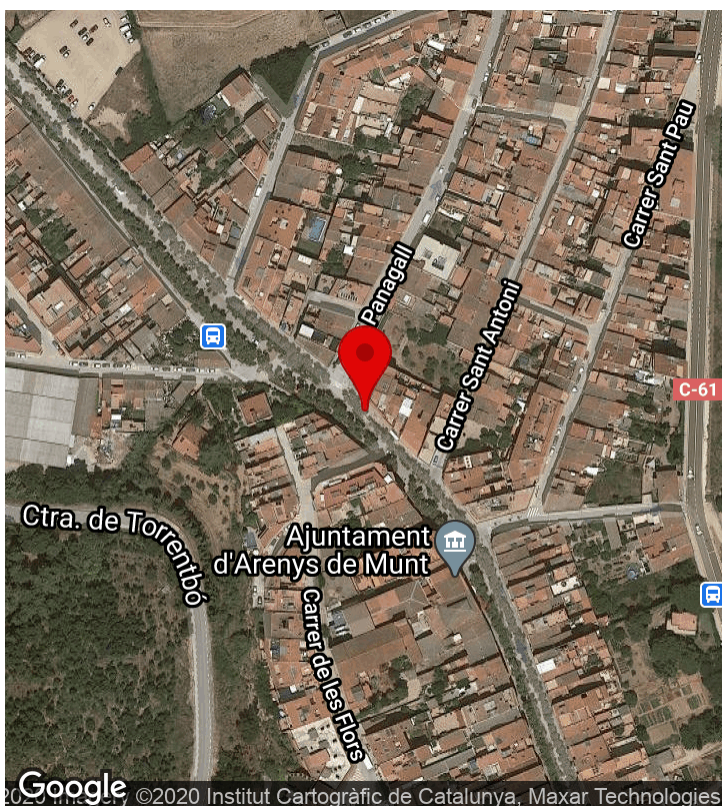

Estudi Plàtans Arenys de Munt

Inventari geo-referenciat, estat de salut, risc, i actuacions recomanades

34, Platanus x hispanica

11/29/2020, 2:30:26 PM GMT+1

CREATED

🕒 11/29/2020, 2:12:22 PM GMT+1
👤 by Xavier Enrich

UPDATED

🕒 11/29/2020, 2:30:26 PM GMT+1
👤 by Xavier Enrich

STATUS

🔴 Risc molt alt

LOCATION

📍 41.612051, 2.539036

Google

©2020 Institut Cartogràfic de Catalunya, Maxar Technologies