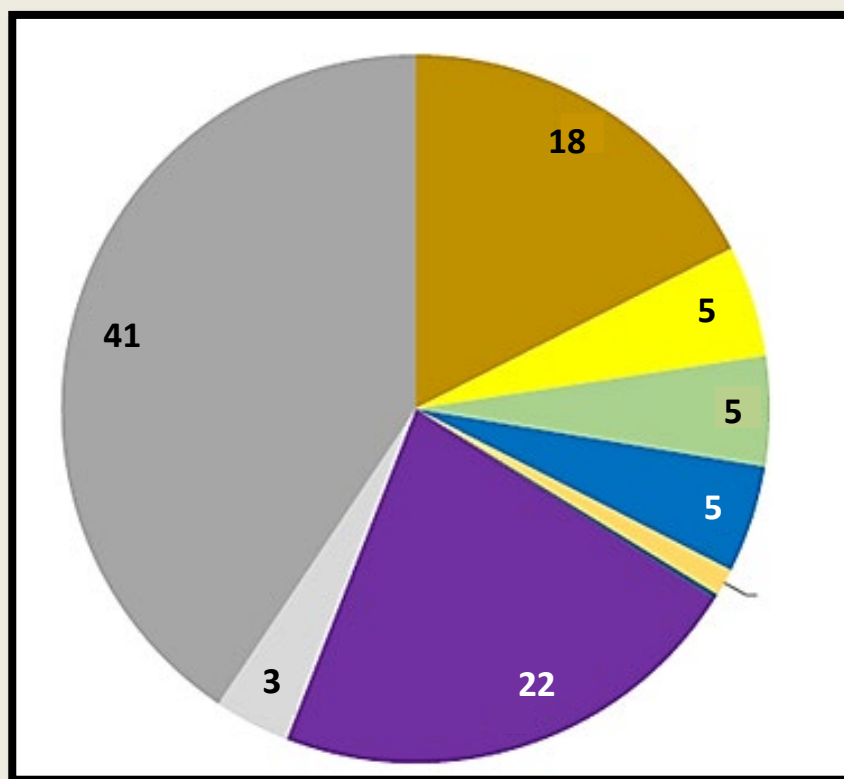

Recollida Selectiva de la matèria orgànica

 *T RSB Envasos lleugers*

Any 2015 a 2018

CONSELL MUNICIPAL DE MEDI AMBIENT

Percentatge en pes per fraccions

Any 2019 fins el mes de juliol. Inclou el % d'usuaris de la deixalleria. RSB= 55,9%