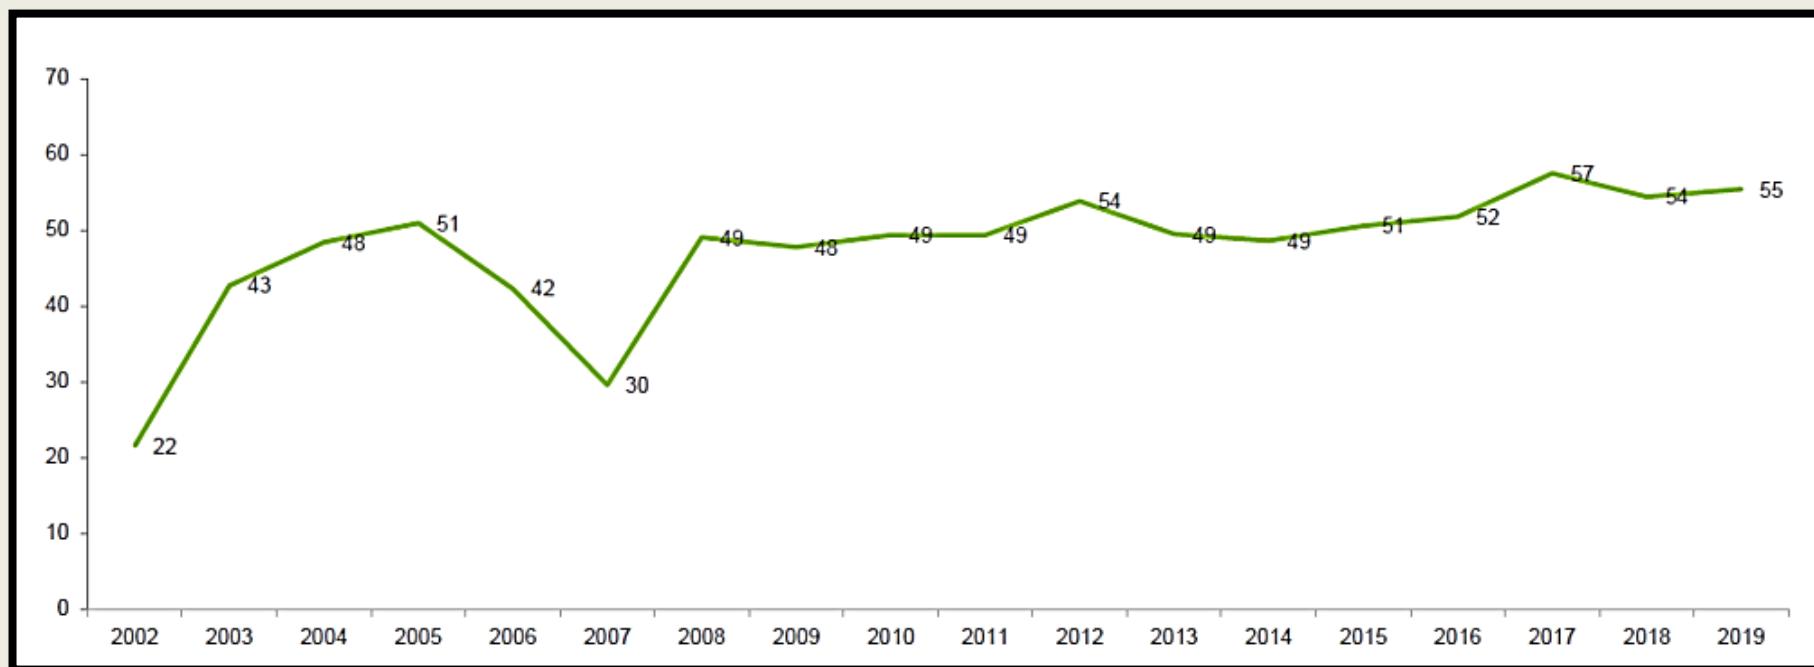

Percentatge de Recollida Selectiva bruta

Font ARC. Any 2002_2018 i fins juliol 2019

CONSELL MUNICIPAL DE MEDI AMBIENT

Recollida Selectiva de paper i cartró

 *T RSB Paper i Cartró*

Any 2015 a 2018

CONSELL MUNICIPAL DE MEDI AMBIENT