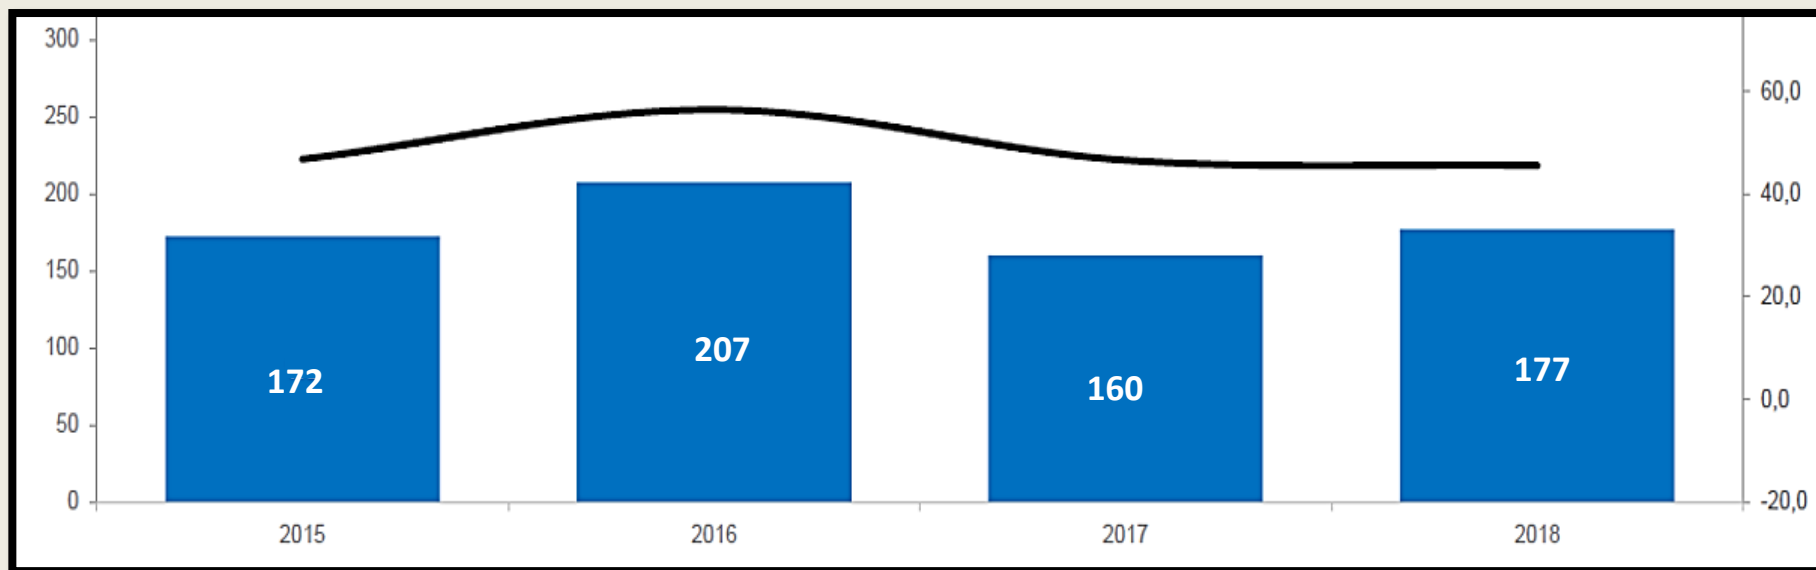

Percentatge de Recollida Selectiva bruta

Font ARC. Any 2002_2018 i fins juliol 2019

CONSELL MUNICIPAL DE MEDI AMBIENT

Recollida Selectiva de paper i cartró

 *T RSB Paper i Cartró*

Any 2015 a 2018

CONSELL MUNICIPAL DE MEDI AMBIENT