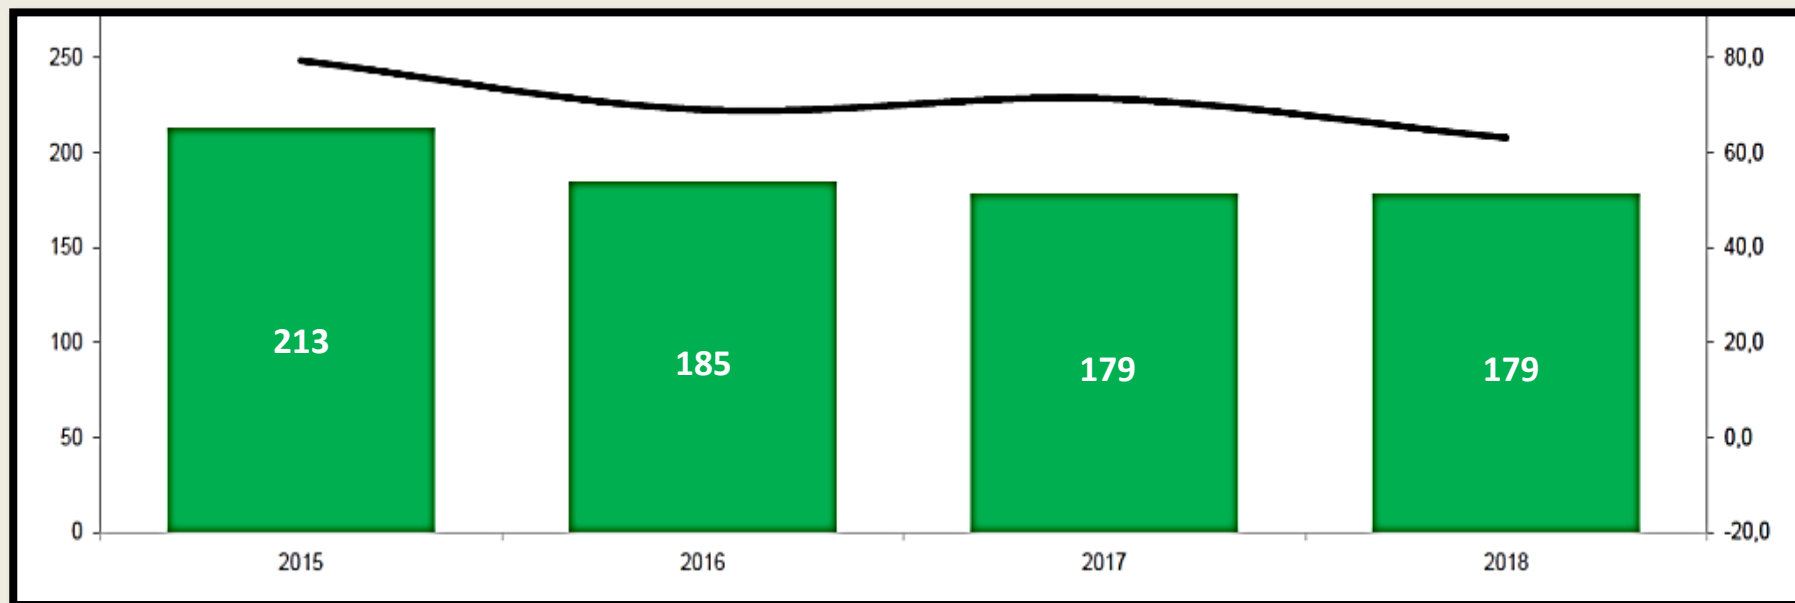

Percentatge de Recollida Selectiva bruta

Font ARC. Any 2002_2018 i fins juliol 2019

CONSELL MUNICIPAL DE MEDI AMBIENT

Recollida Selectiva de paper i cartró

 *T RSB Paper i Cartró*

Any 2015 a 2018

CONSELL MUNICIPAL DE MEDI AMBIENT

Recollida Selectiva d'envasos lleugers

 *T RSB Envasos lleugers*

Any 2015 a 2018

CONSELL MUNICIPAL DE MEDI AMBIENT

Recollida Selectiva de vidre

 *T RSB Envasos lleugers*

Any 2015 a 2018

CONSELL MUNICIPAL DE MEDI AMBIENT

Recollida Selectiva de la matèria orgànica

 *T RSB Envasos lleugers*

Any 2015 a 2018

CONSELL MUNICIPAL DE MEDI AMBIENT

Percentatge en pes per fraccions

Any 2019 fins el mes de juliol. Inclou el % d'usuaris de la deixalleria. RSB= 55,9%