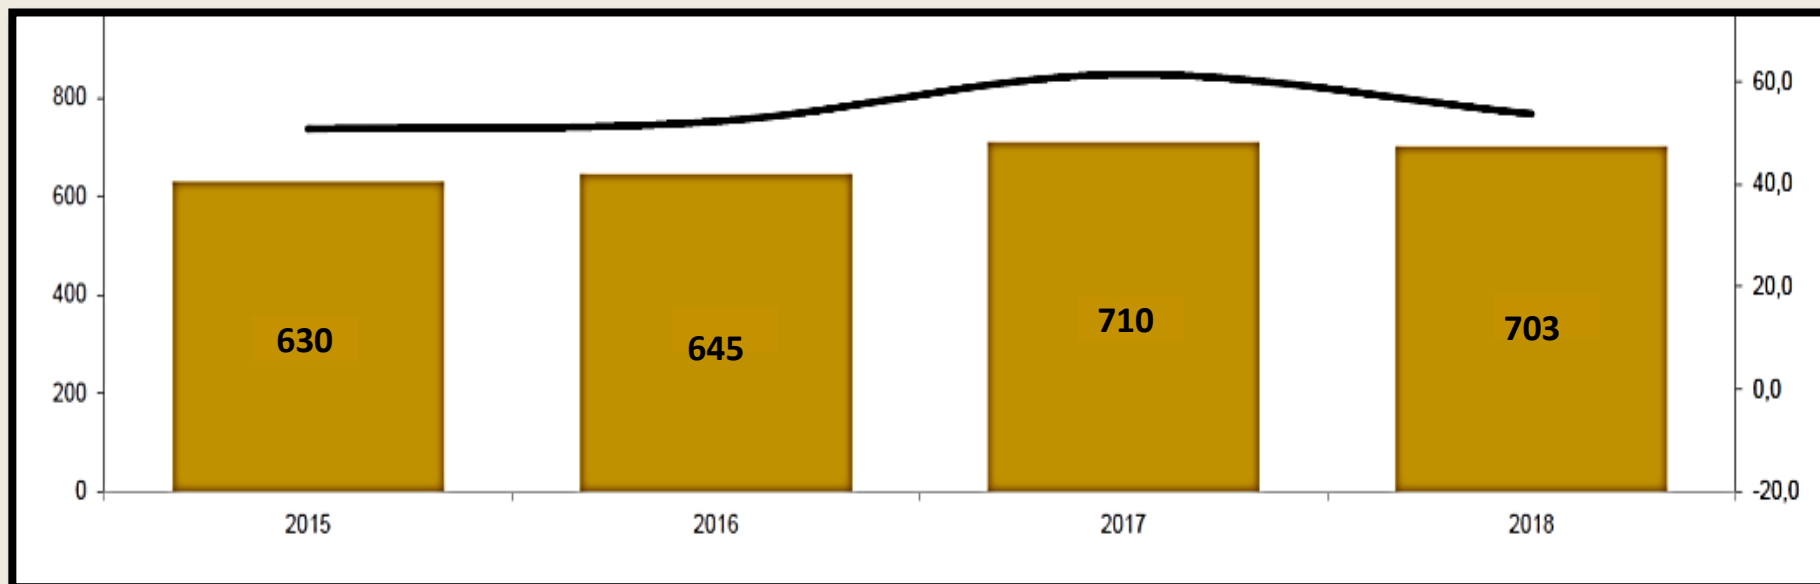

Recollida Selectiva d'envasos lleugers

 *T RSB Envasos lleugers*

Any 2015 a 2018

CONSELL MUNICIPAL DE MEDI AMBIENT

Recollida Selectiva de vidre

 *T RSB Envasos lleugers*

Any 2015 a 2018

CONSELL MUNICIPAL DE MEDI AMBIENT

Recollida Selectiva de la matèria orgànica

 *T RSB Envasos lleugers*

Any 2015 a 2018

CONSELL MUNICIPAL DE MEDI AMBIENT

Percentatge en pes per fraccions

Any 2019 fins el mes de juliol. Inclou el % d'usuaris de la deixalleria. RSB= 55,9%