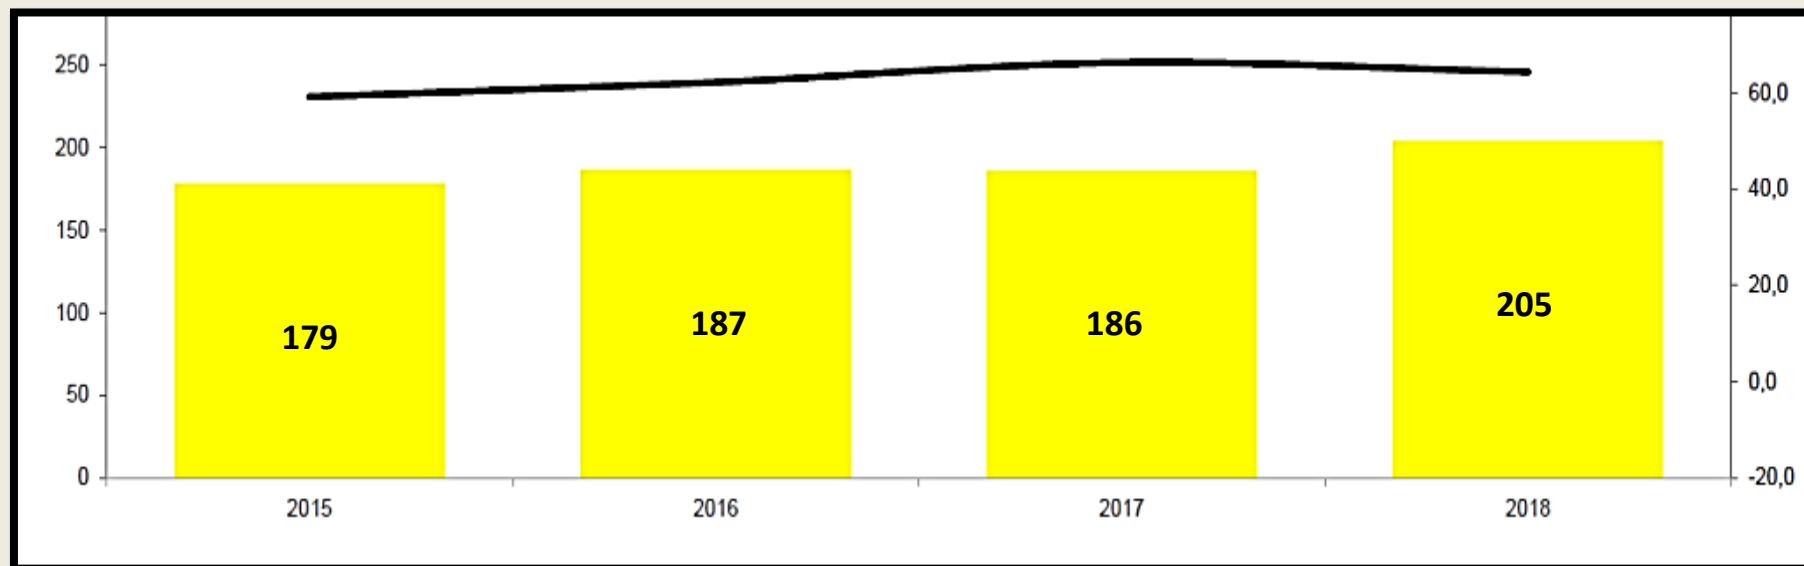

CONSELL MUNICIPAL DE MEDI AMBIENT

Recollida Selectiva d'envasos lleugers

T RSB Envasos lleugers

Any 2015 a 2018