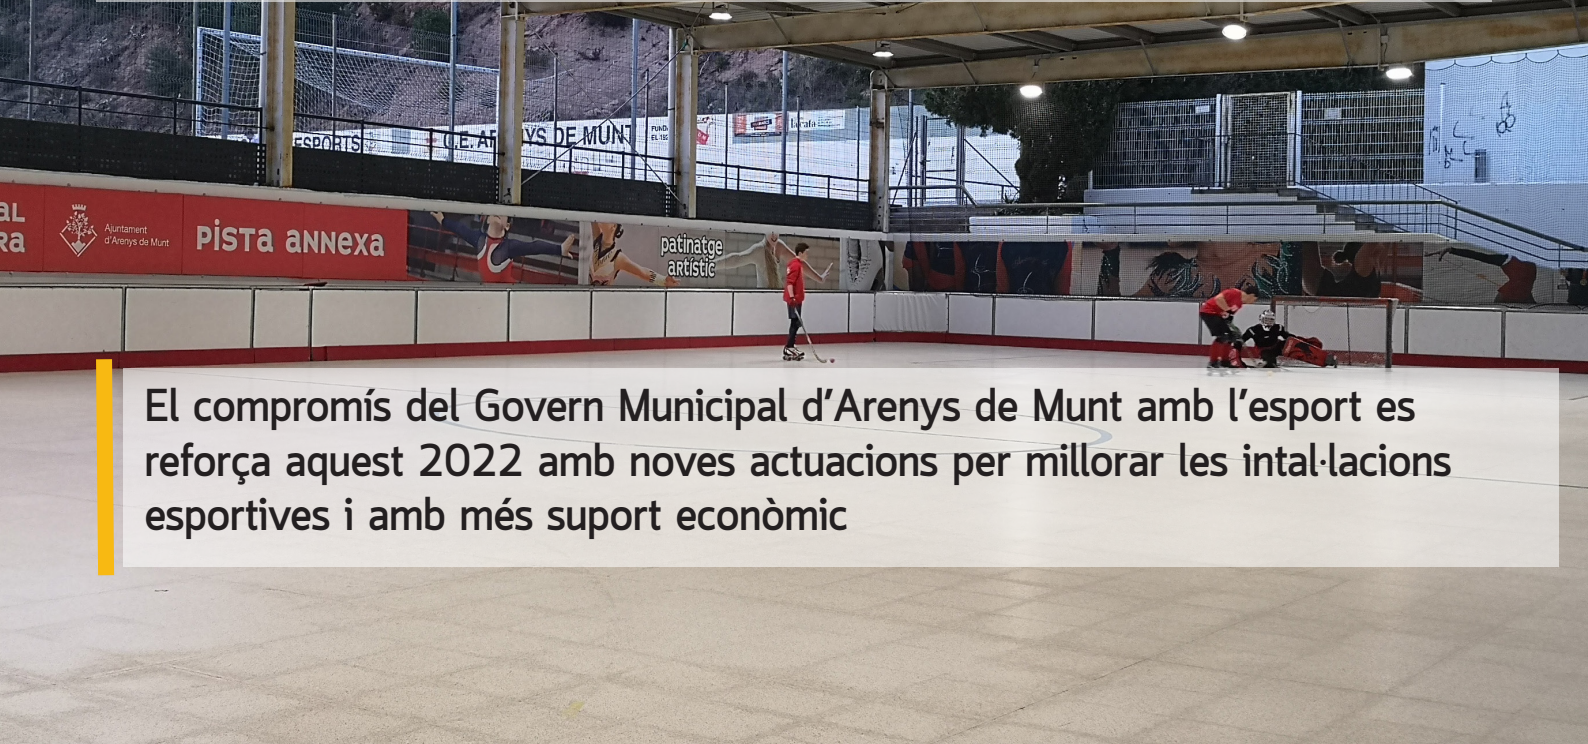

L'AJUNTAMENT

INFORMA

Especial Esports - maig 2022

El compromís del Govern Municipal d'Arenys de Munt amb l'esport es reforça aquest 2022 amb noves actuacions per millorar les instal·lacions esportives i amb més suport econòmic