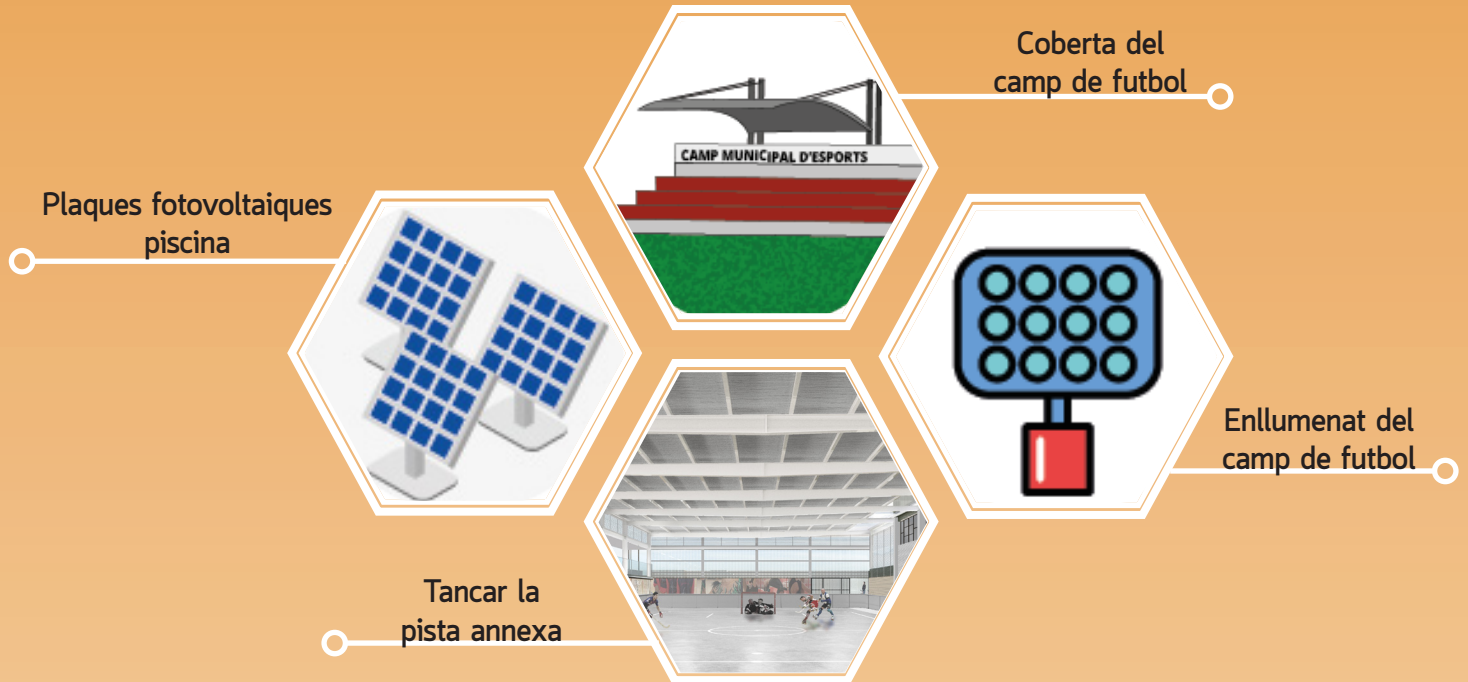

PROJECTES FUTURS 2023-2025