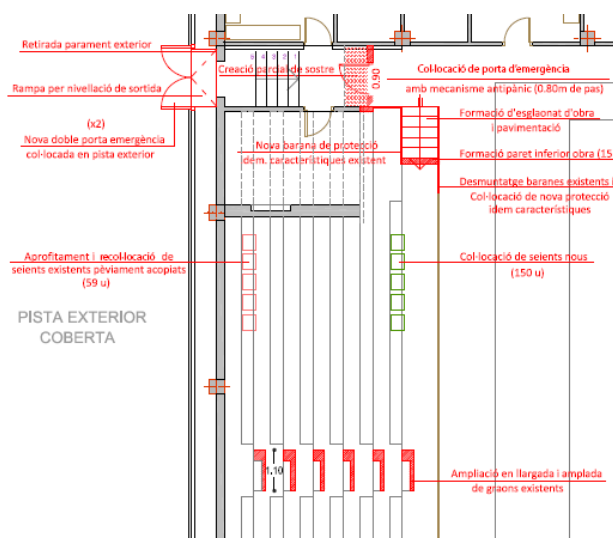

S'ha reformat l'entrada principal i adaptat les portes de sortida de tot el pavelló amb antipànic. Properament es procedirà a pintar tot l'interior del pavelló i vestidors, i es licitarà i executarà l'obra d'accessibilitat de les grades i instal·lacions.